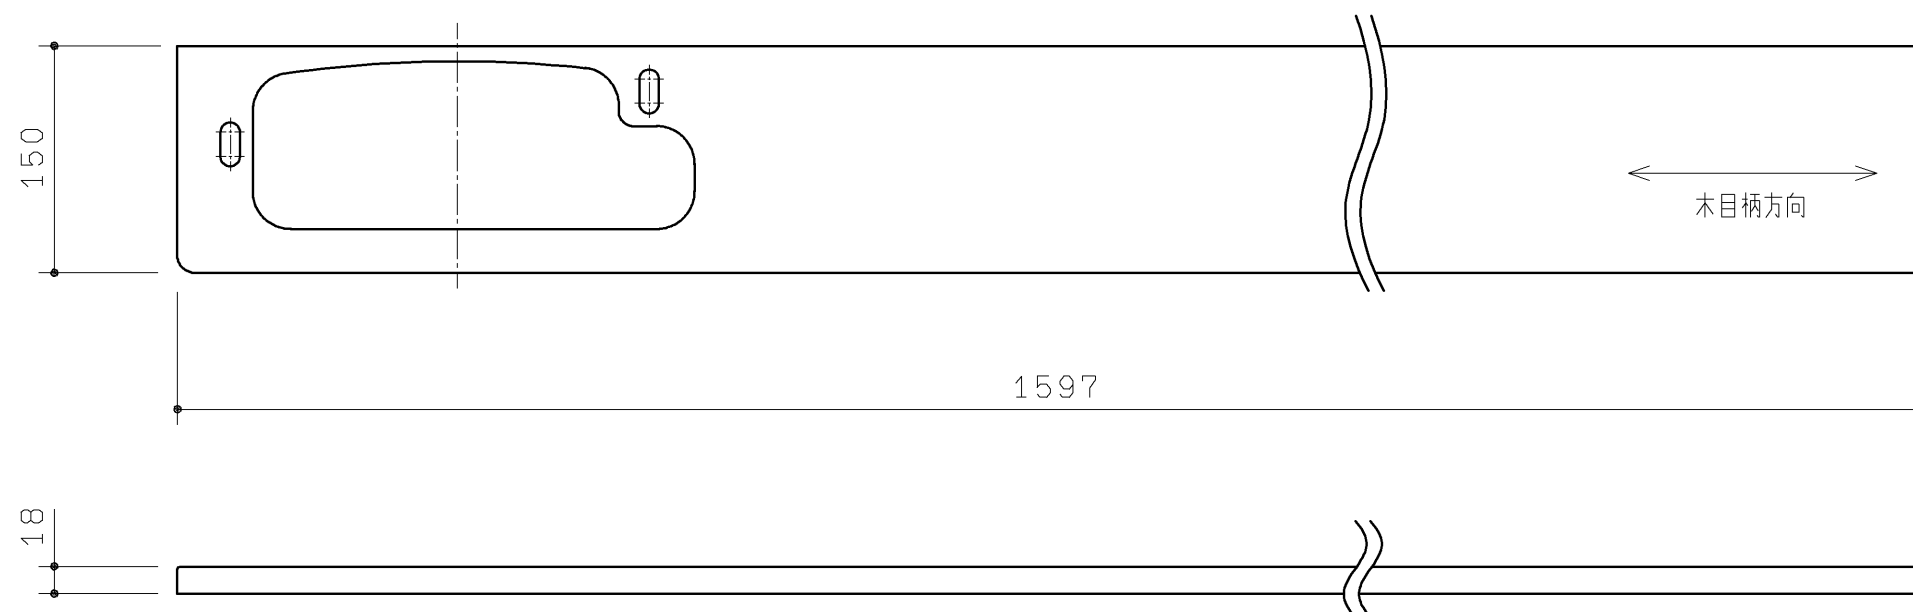

品番	表面色
UGKR02DL#NW1	ホワイト
UGKR02DL#EL	ライトウッドN
UGKR02DL#MW	ダルブラウン
UGKR02DL#EW	ホワイトウッド
UGKR02DL#EM	ミディアムウッドN

材質：木質+シート貼り

TOTO		第三角法	単位 mm	名称 カウンター
製図 齊田	検図 武藤 中尾	日付 19. 12. 02	尺度 1 : 5	品番 UGKR02DL#
備考				図番